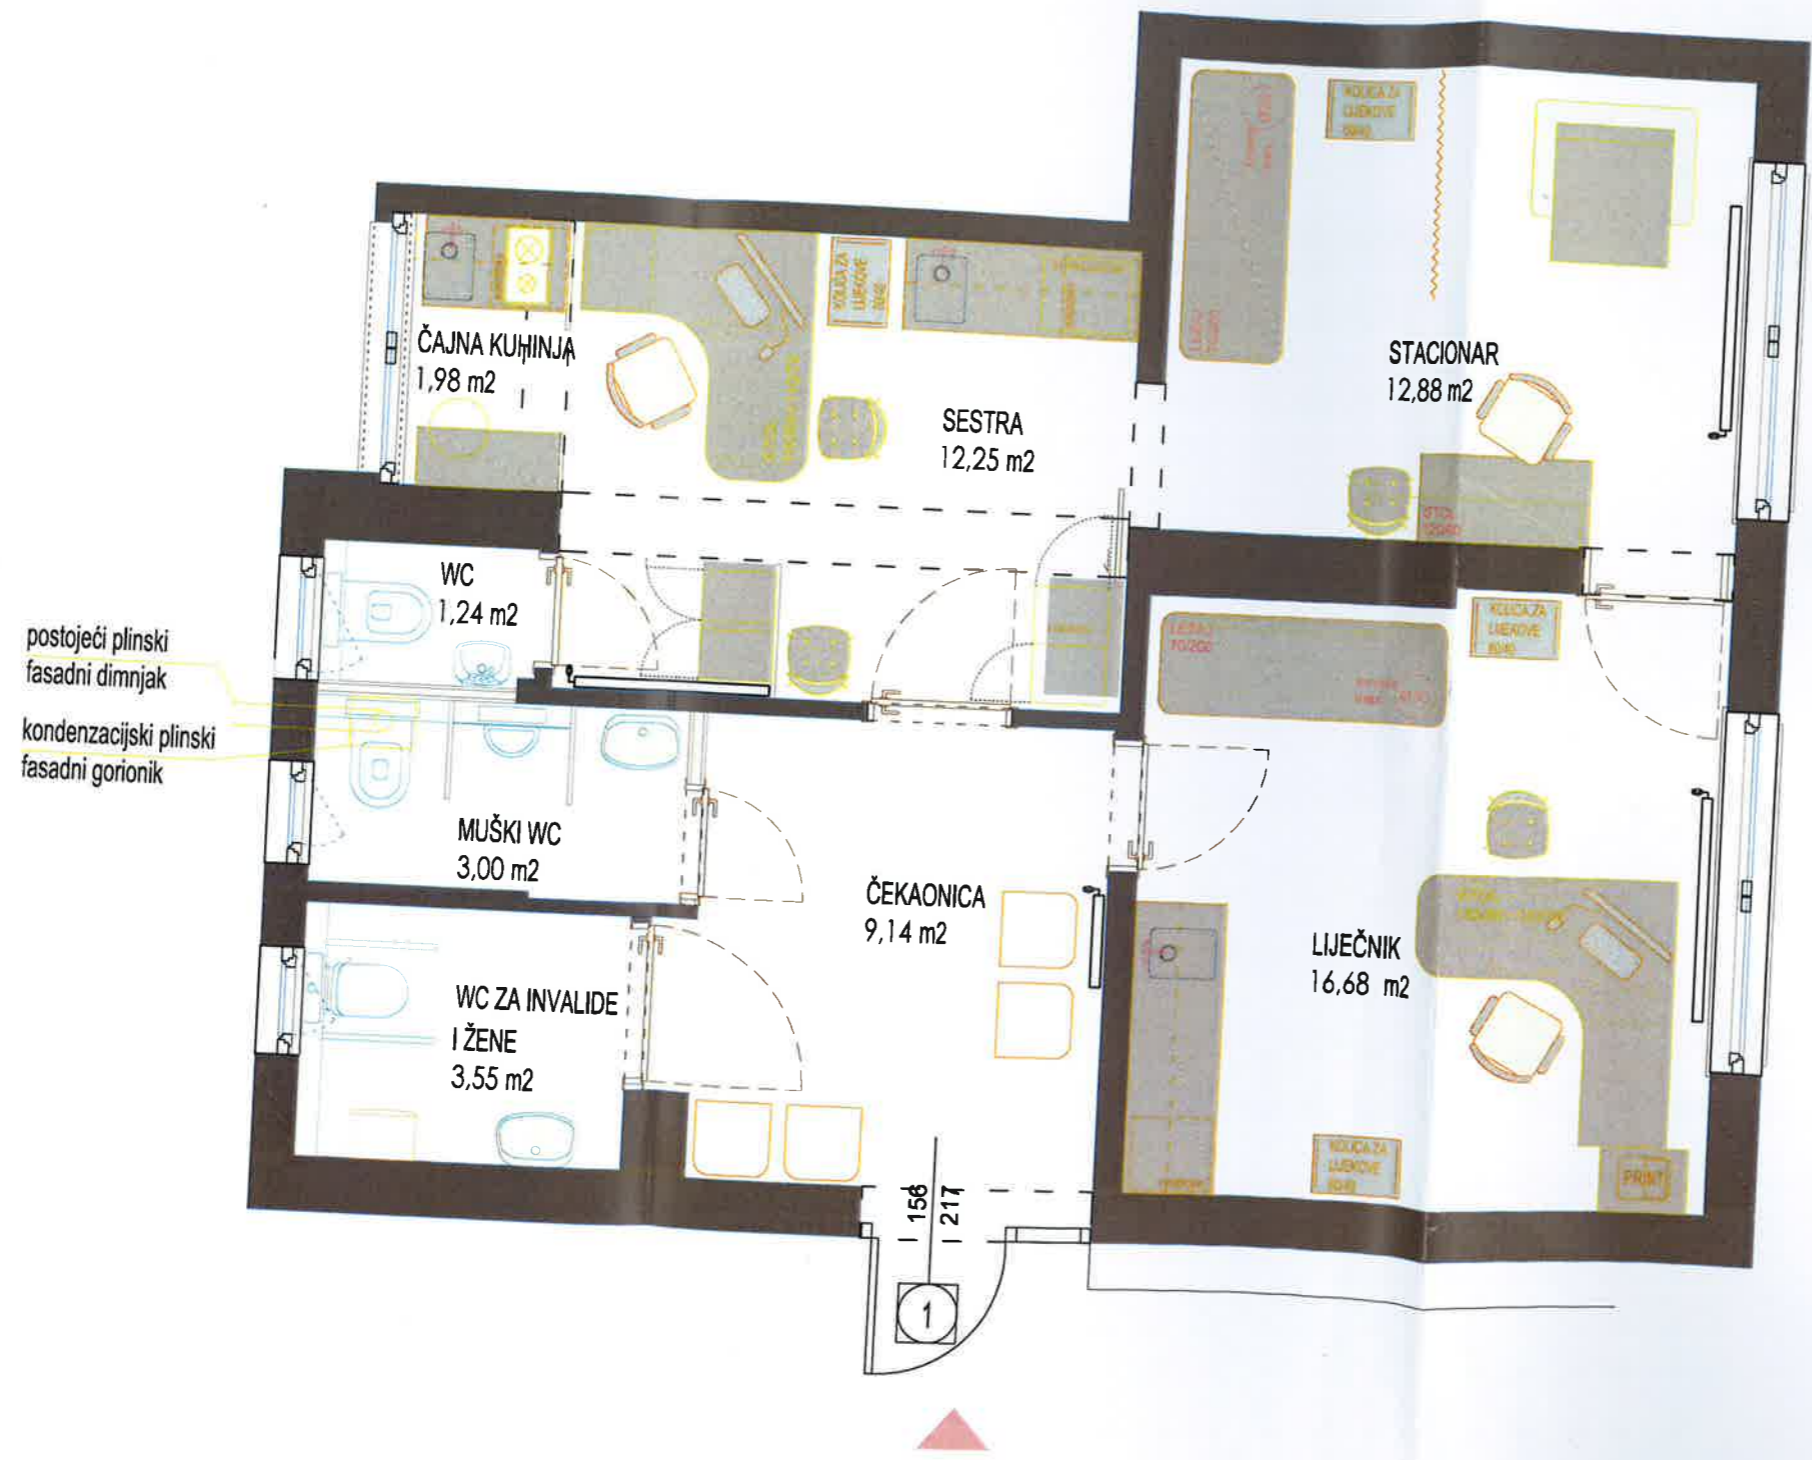

DOM ZDRAVLJA DONJA DUBRAVA - REKONSTRUKCIJA  
 MJ 1:50  
 - NOVO stanje

PROSTORIJE

Čekaonica	9,14 m <sup>2</sup>
WC za invalide i žene	3,55 m <sup>2</sup>
Muški WC	3,00 m <sup>2</sup>
WC (za osoblje)	1,14 m <sup>2</sup>
Sestra	12,25 m <sup>2</sup>
Čajna kuhinja	1,98 m <sup>2</sup>
Stacionar	12,88 m <sup>2</sup>
Liječnik	16,68 m <sup>2</sup>